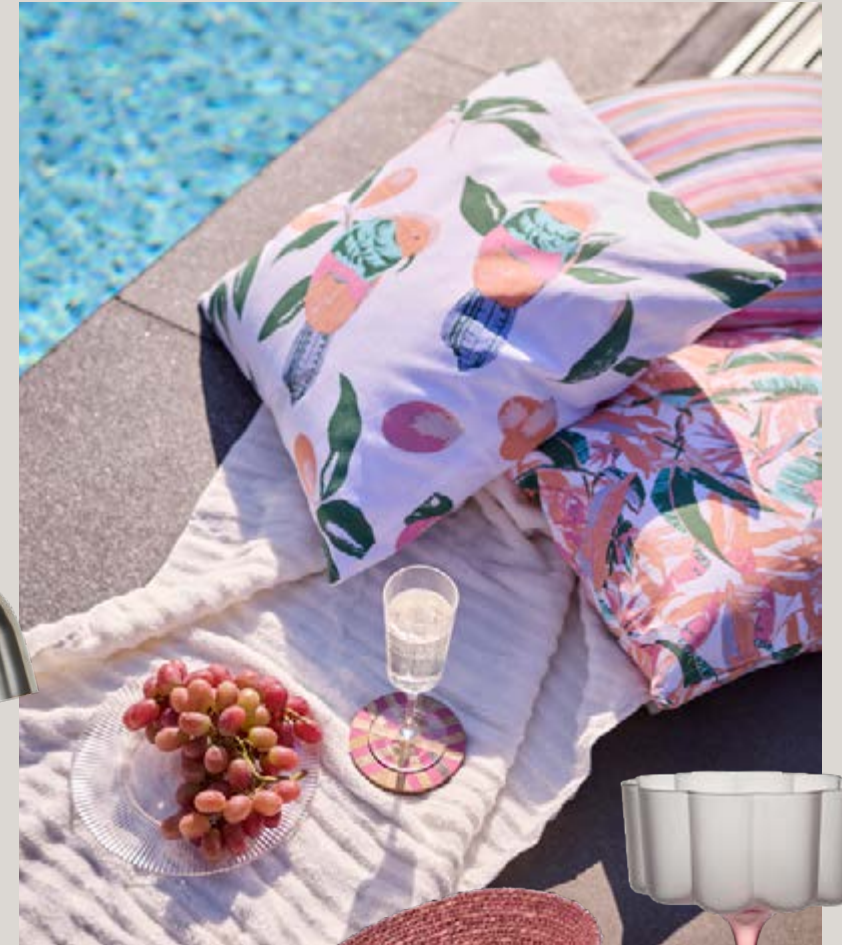

Añade un toque de lujo al bar de tu casa con el medidor **ODIN**, una elegante mezcla de funcionalidad y estilo. Con medidas de 2 y 4 cl, fabricado en acero inoxidable resistente con asas de bambú trenzado.