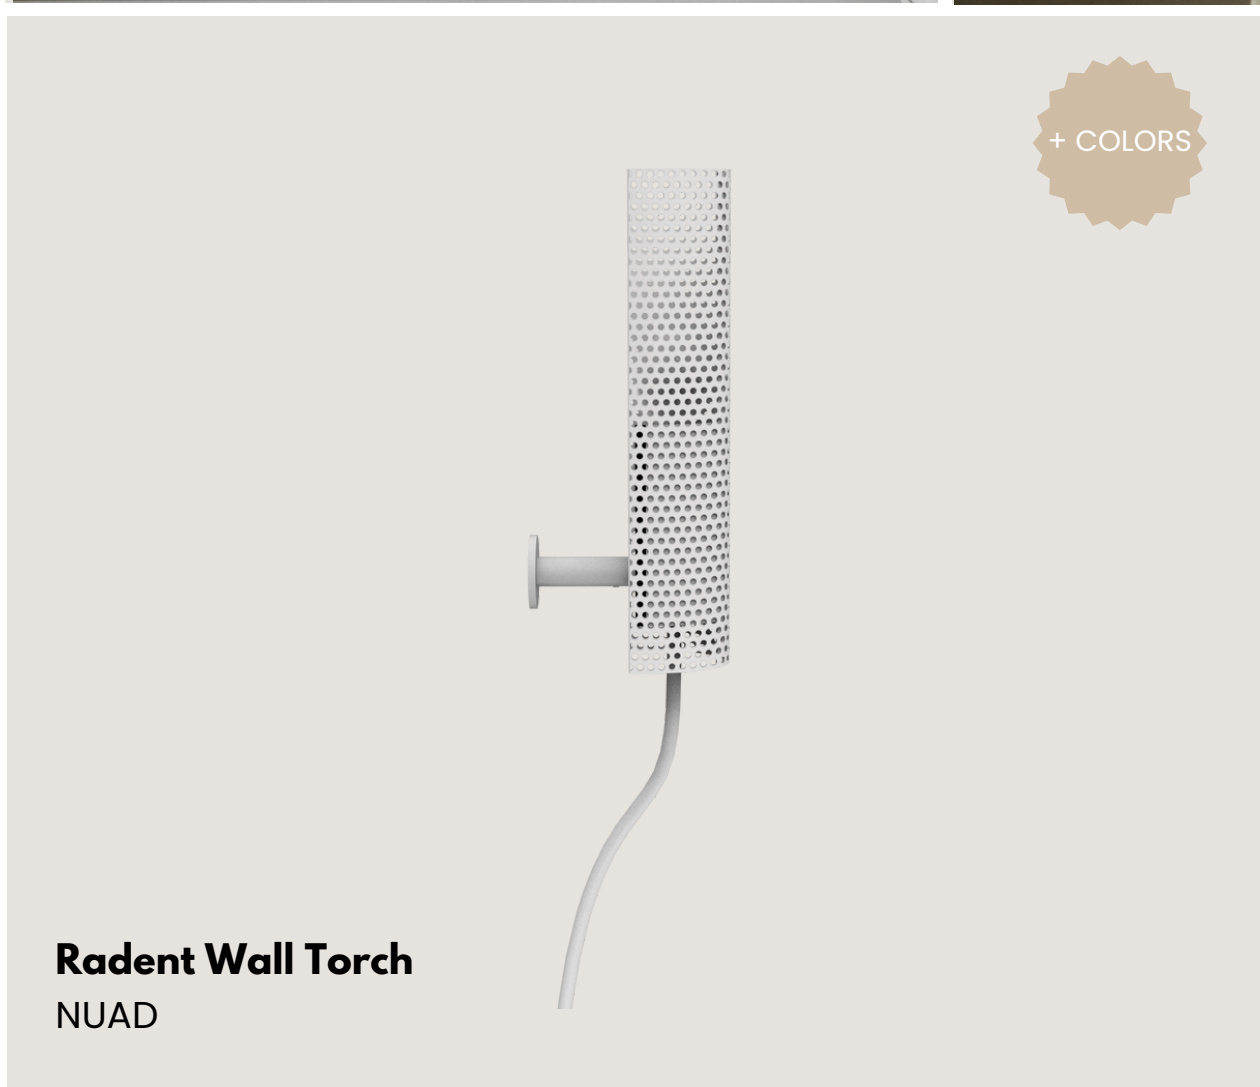

Avra Portable
NUAD

Radent Wall Torch
NUAD

+ COLORS