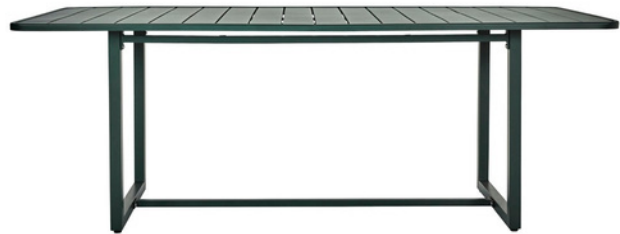

Black, l: 57 cm, w: 58 cm, h: 78 cm
Material: Polyethylene, Iron

CHAIR

210921001 HDHelo / Colli 4
Black, Stackable, l: 54 cm, w: 50 cm, h: 81 cm
Material: Iron

CHAIR

210921002 HDHelo / Colli 4 **NEW**
Green, Stackable, l: 54 cm, w: 50 cm, h: 81 cm
Material: Iron

LOUNGE CHAIR

210921010 HDHelo / Colli 2
Black, Stackable, l: 65 cm, w: 64 cm, h: 74 cm
Material: Iron

TABLE

210920500 HDHelo / Colli 1
Black, l: 120 cm, w: 120 cm, h: 74 cm
Material: Iron

TABLE

210920501 HDHelo / Colli 1
Black, l: 200 cm, w: 90 cm, h: 75 cm
Material: Iron

TABLE

210920502 HDHelo / Colli 1 **NEW**
Green, l: 120 cm, w: 120 cm, h: 75 cm
Material: Iron

TABLE

210920503 HDHelo / Colli 1 **NEW**
Green, l: 200 cm, w: 90 cm, h: 75 cm
Material: Iron

TABLE

210920711 HDHelo / Colli 1 NEW

Black, l: 120 cm, w: 120 cm, h: 45 cm
Material: Iron

TABLE

210920712 HDHelo / Colli 1 NEW

Green, l: 120 cm, w: 120 cm, h: 45 cm
Material: Iron

TABLE

210920710 HDHelo / Colli 2 **NEW**

Black, Foldable, l: 70 cm, w: 70 cm, h: 45 cm
Material: Iron