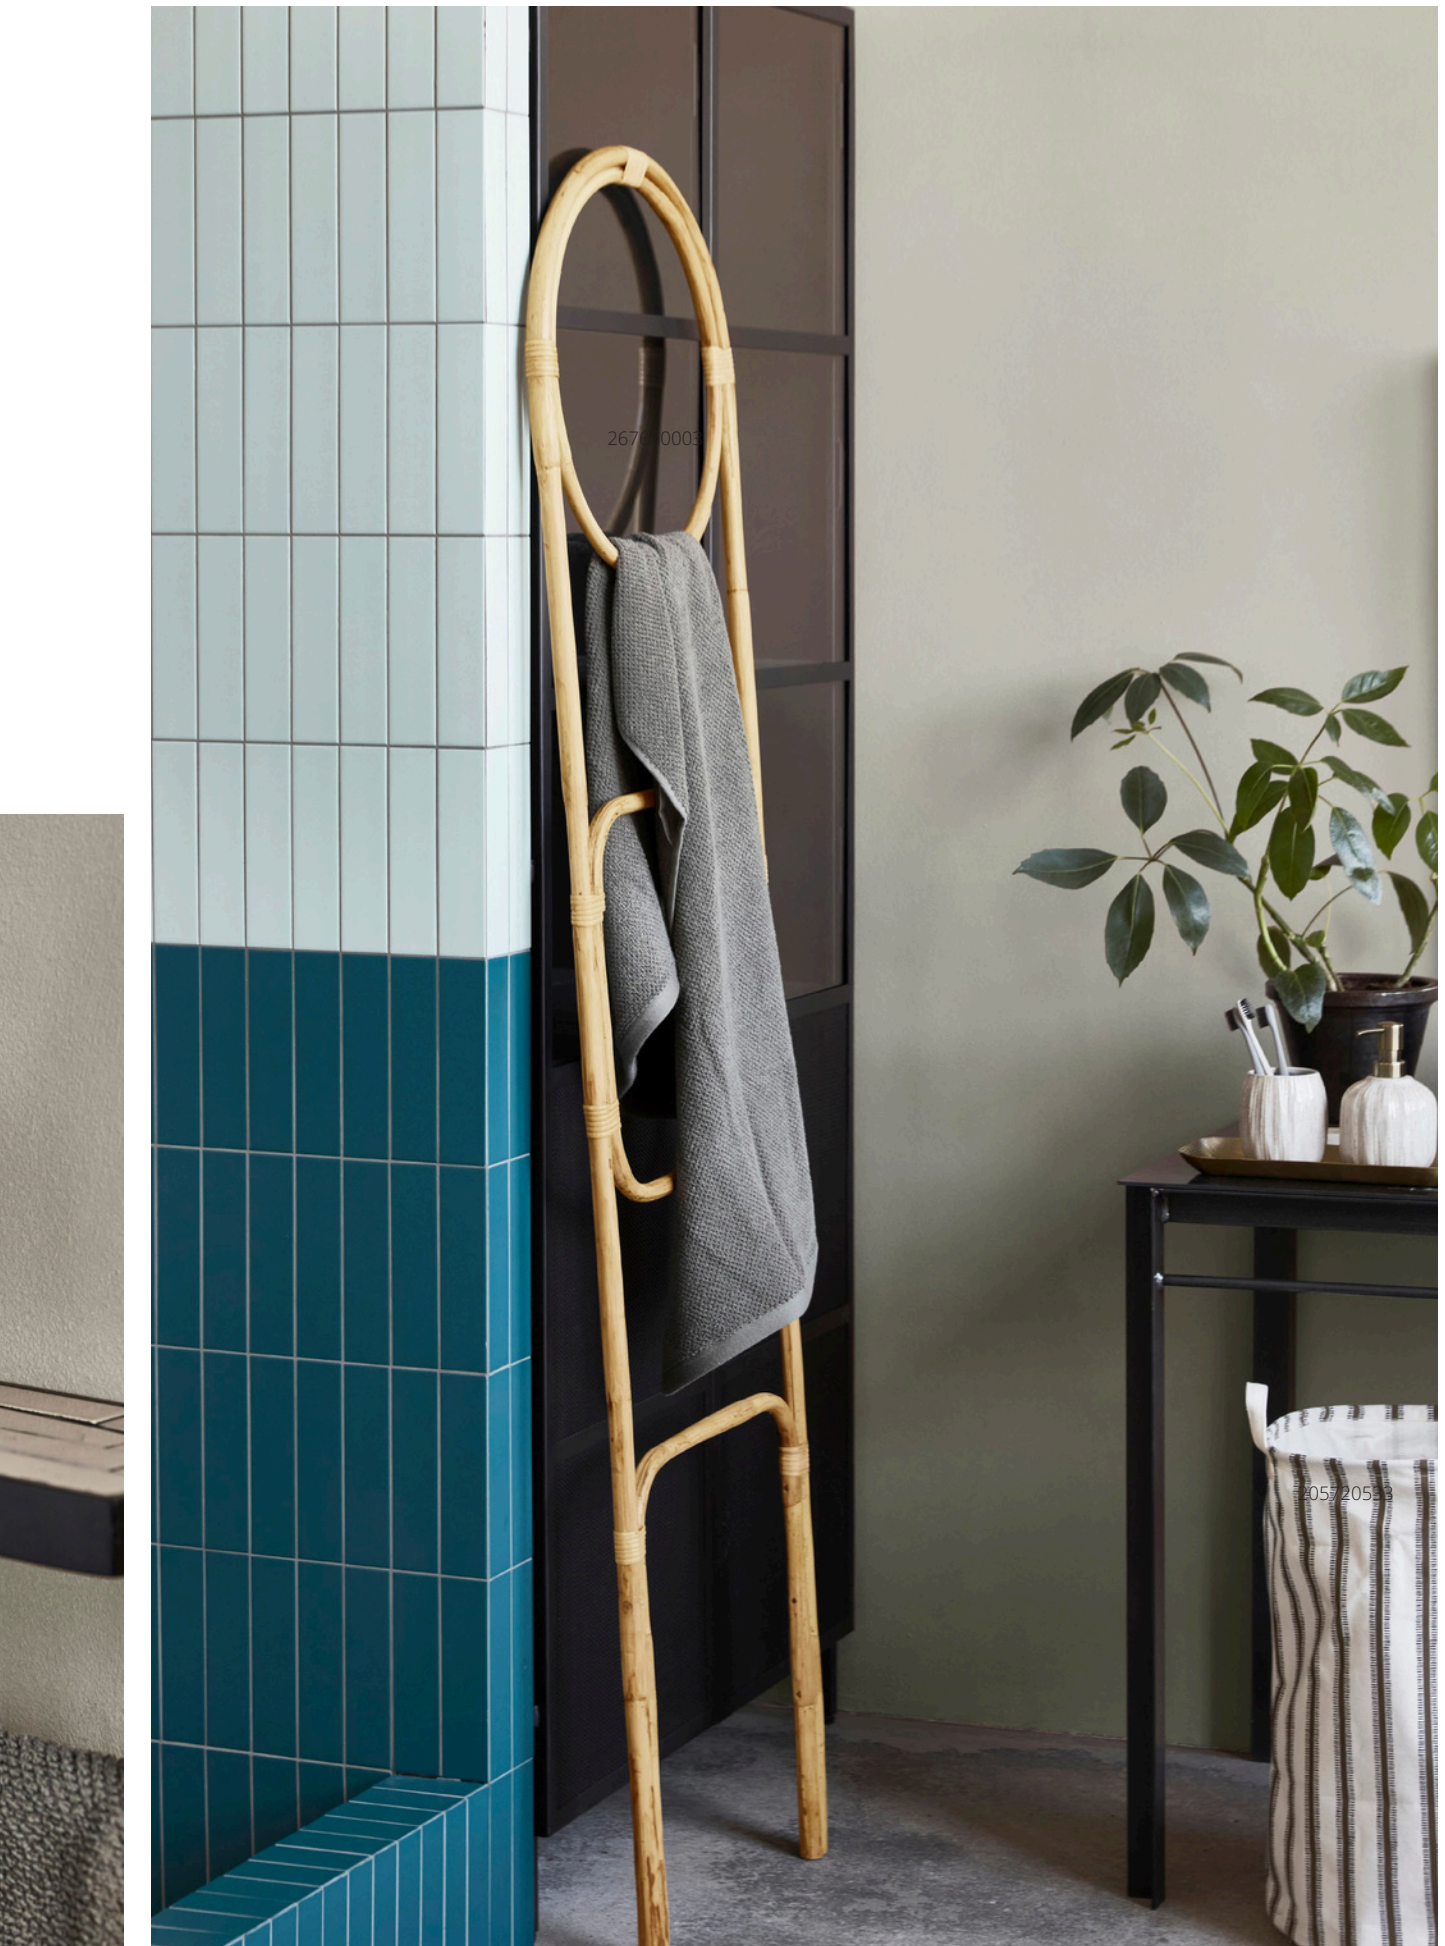

266140076

SHELF

**266140076** HDTowel / Colli 2  
White, l: 45 cm, w: 11 cm, h: 14 cm  
Material: Clay, Aluminum

208581026

266140075

267600000

Lighting

203662024