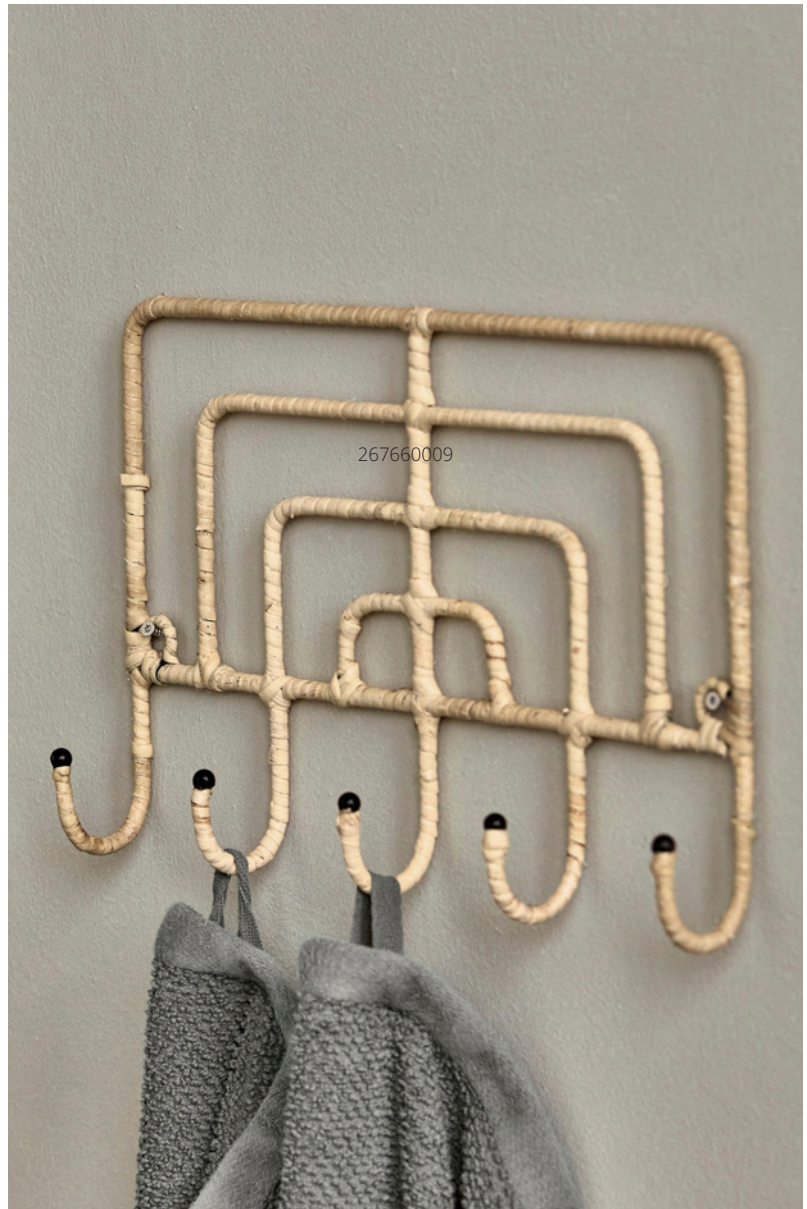

267660007

HOOK

**267660007** HDBranch / Colli 4  
Nature, l: 5.5 cm, h: 20 cm  
Material: Iron, Cane

267660009

HOOK

**267660009** HDRoom / Colli 4  
Nature, l: 30 cm, h: 20 cm, d: 4.5 cm  
Material: Iron, Cane

267660009

206200702

257630001

206200700

206200701

206200702

HOOK

**206200700** HDParo / Colli 6  
Black, h: 7.8 cm, d: 5.5 cm  
Material: Iron